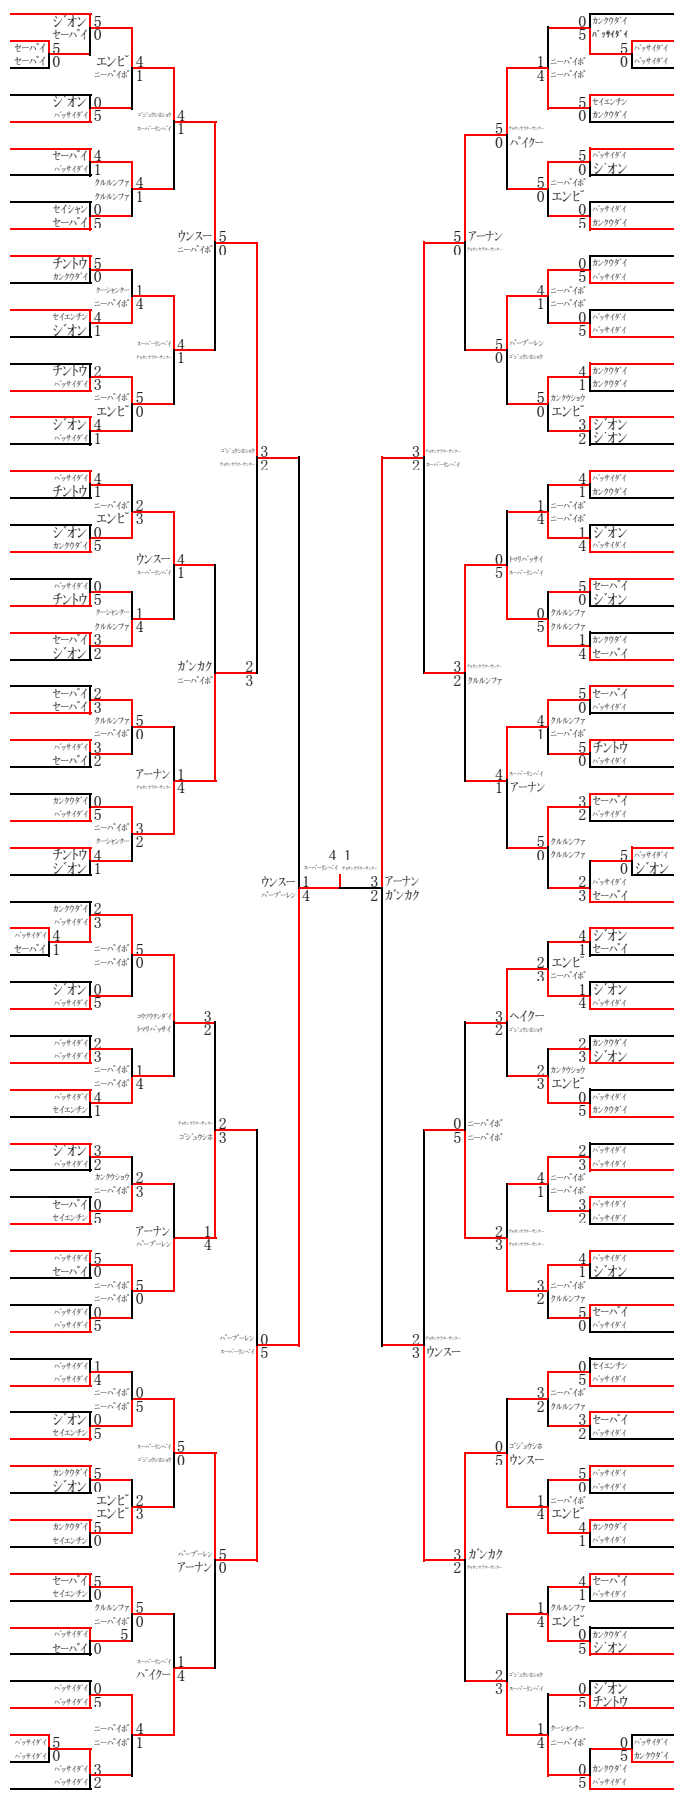

1年 女子形競技

- 佐藤 琴美 (東京) 1
- 山寺 恋 (大分) 2
- 大野 晴 (香川) 3
- 奥寺 輝妃 (岩手) 4
- 大越 彩郁 (広島) 5
- 花野 叶 (大阪) 6
- 井上 夏桜 (愛知) 7
- 南 らら (石川) 8
- 荒川 清香 (宮崎) 9
- 川原 琉花 (佐賀) 10
- 高橋 すみれ (岡山) 11
- 野村 綾香 (茨城) 12
- 佐藤 あずさ (宮城) 13
- 柿島 佑海 (山梨) 14
- 野中 聖来 (静岡) 15
- 石川 鈴捺 (高知) 16
- 山西 優那 (和歌山) 17
- 小嶋 咲良 (山形) 18
- 土田 夏来 (新潟) 19
- 村岡 風花 (京都) 20
- 水留 捺月 (神奈川) 21
- 井上 優奈 (島根) 22
- 安永 心 (熊本) 23
- 望月 莉琉 (群馬) 24
- 棚田 杏咲 (徳島) 25
- 大城 綺亜莉 (沖縄) 26
- 吉島 咲里 (滋賀) 27
- 伊藤 結月 (北海道) 28
- 加瀬 玲 (長野) 29
- 齋藤 菜央 (青森) 30
- 上野 莉子 (埼玉) 31
- 梶川 胡桃 (三重) 32
- 盛田 優月 (長崎) 33
- 田中 はるひ (福井) 34
- 木津 美咲 (千葉) 35
- 金城 愛心 (沖縄) 36
- 上小路 莉音 (岩手) 37
- 藤川 和里 (山口) 38
- 小寺 七聖 (岐阜) 39
- 山中 菜璃 (茨城) 40
- 神崎 美桜 (大阪) 41
- 田中 ひびき (香川) 42
- 地田 晴菜 (富山) 43
- 吉迫 夏希 (熊本) 44
- 藤田 陽菜 (和歌山) 45
- 川原 生吹 (群馬) 46
- 田中 美羽 (福岡) 47
- 渡邊 明日美 (愛媛) 48
- 盛山 愛莉 (鳥取) 49
- 井上 優菜 (福島) 50
- 神崎 愛梨 (鹿児島) 51
- 森田 結衣 (愛知) 52
- 大黒 もえ花 (高知) 53
- 福岡 夢心 (兵庫) 54
- 平野 朱梨 (東京) 55
- 丸岡 柊 (青森) 56
- 木屋尾 春菜 (宮崎) 57
- 足立 優未花 (島根) 58
- 佐々木 麻衣 (静岡) 59
- 葛西 優花 (北海道) 60
- 高橋 美結 (奈良) 61
- 真鍋 百花 (神奈川) 62
- 平 ここ美 (山形) 63
- 藤村 紀芹 (広島) 64
- 太田 沙也香 (栃木) 65
- 平山 遙菜 (佐賀) 66
- 中川 あや (石川) 67

- 68 岡崎 叶 (岡山)
- 69 宮川 わかな (岐阜)
- 70 小原 亜悠 (和歌山)
- 71 佐藤 亜美 (福岡)
- 72 高橋 そら (群馬)
- 73 田崎 英理 (栃木)
- 74 篠原 光音 (愛媛)
- 75 川又 愛莉 (山形)
- 76 斎藤 綺良理 (新潟)
- 77 岡本 依央理 (佐賀)
- 78 矢部 梨々子 (兵庫)
- 79 宗形 和佳 (福島)
- 80 鶴見 心愛 (埼玉)
- 81 鶴 璃岬 (静岡)
- 82 沖原 萌 (広島)
- 83 川下 怜華 (長崎)
- 84 小林 来風 (長野)
- 85 西室 沙来 (山梨)
- 86 八塚 美風 (三重)
- 87 宮原 桜子 (富山)
- 88 山本 彩可 (奈良)
- 89 藤重 里帆 (山口)
- 90 榎本 花凜 (徳島)
- 91 井上 弥香 (宮城)
- 92 田場 琳奈 (沖縄)
- 93 矢野 陽菜 (大分)
- 94 和田 京子 (鳥取)
- 95 井桁 芽香 (千葉)
- 96 高井 心輝 (石川)
- 97 川嶋 雪乃 (京都)
- 98 木村 涼 (神奈川)
- 99 内村 日葵 (鹿児島)
- 100 船水 日和 (青森)
- 101 崎山 凜 (香川)
- 102 今野 愛海 (宮城)
- 103 小野 陽菜 (滋賀)
- 104 大野 彩花 (愛媛)
- 105 亀澤 凜夏 (鹿児島)
- 106 赤松 冬羽 (大分)
- 107 三嶋 那奈 (埼玉)
- 108 須田 心花 (島根)
- 109 初田 瑞姫 (富山)
- 110 木俣 睦 (岐阜)
- 111 佐々木 天良 (千葉)
- 112 松井 緒海 (岡山)
- 113 高橋 佳歩 (大阪)
- 114 五十嵐 梨紗 (茨城)
- 115 望月 利咲 (長野)
- 116 西川 梓未 (福岡)
- 117 佐藤 羽美 (高知)
- 118 新妻 美羽 (福島)
- 119 黒田 愛乃 (兵庫)
- 120 齊田 乃愛 (熊本)
- 121 上垣 唯香 (鳥取)
- 122 渡邊 穂乃香 (北海道)
- 123 安達 瑠唯 (長崎)
- 124 渡部 愛蘭 (東京)
- 125 入谷 莉子 (愛知)
- 126 野々村 光華 (京都)
- 127 岡村 真那 (山口)
- 128 真貝 奏子 (新潟)
- 129 佐藤 幸 (栃木)
- 130 杉本 萌音 (徳島)
- 131 岩城 沙耶 (三重)
- 132 小澤 可南 (岩手)
- 133 柳田 彩佑 (宮崎)
- 134 岡村 萌愛 (山梨)