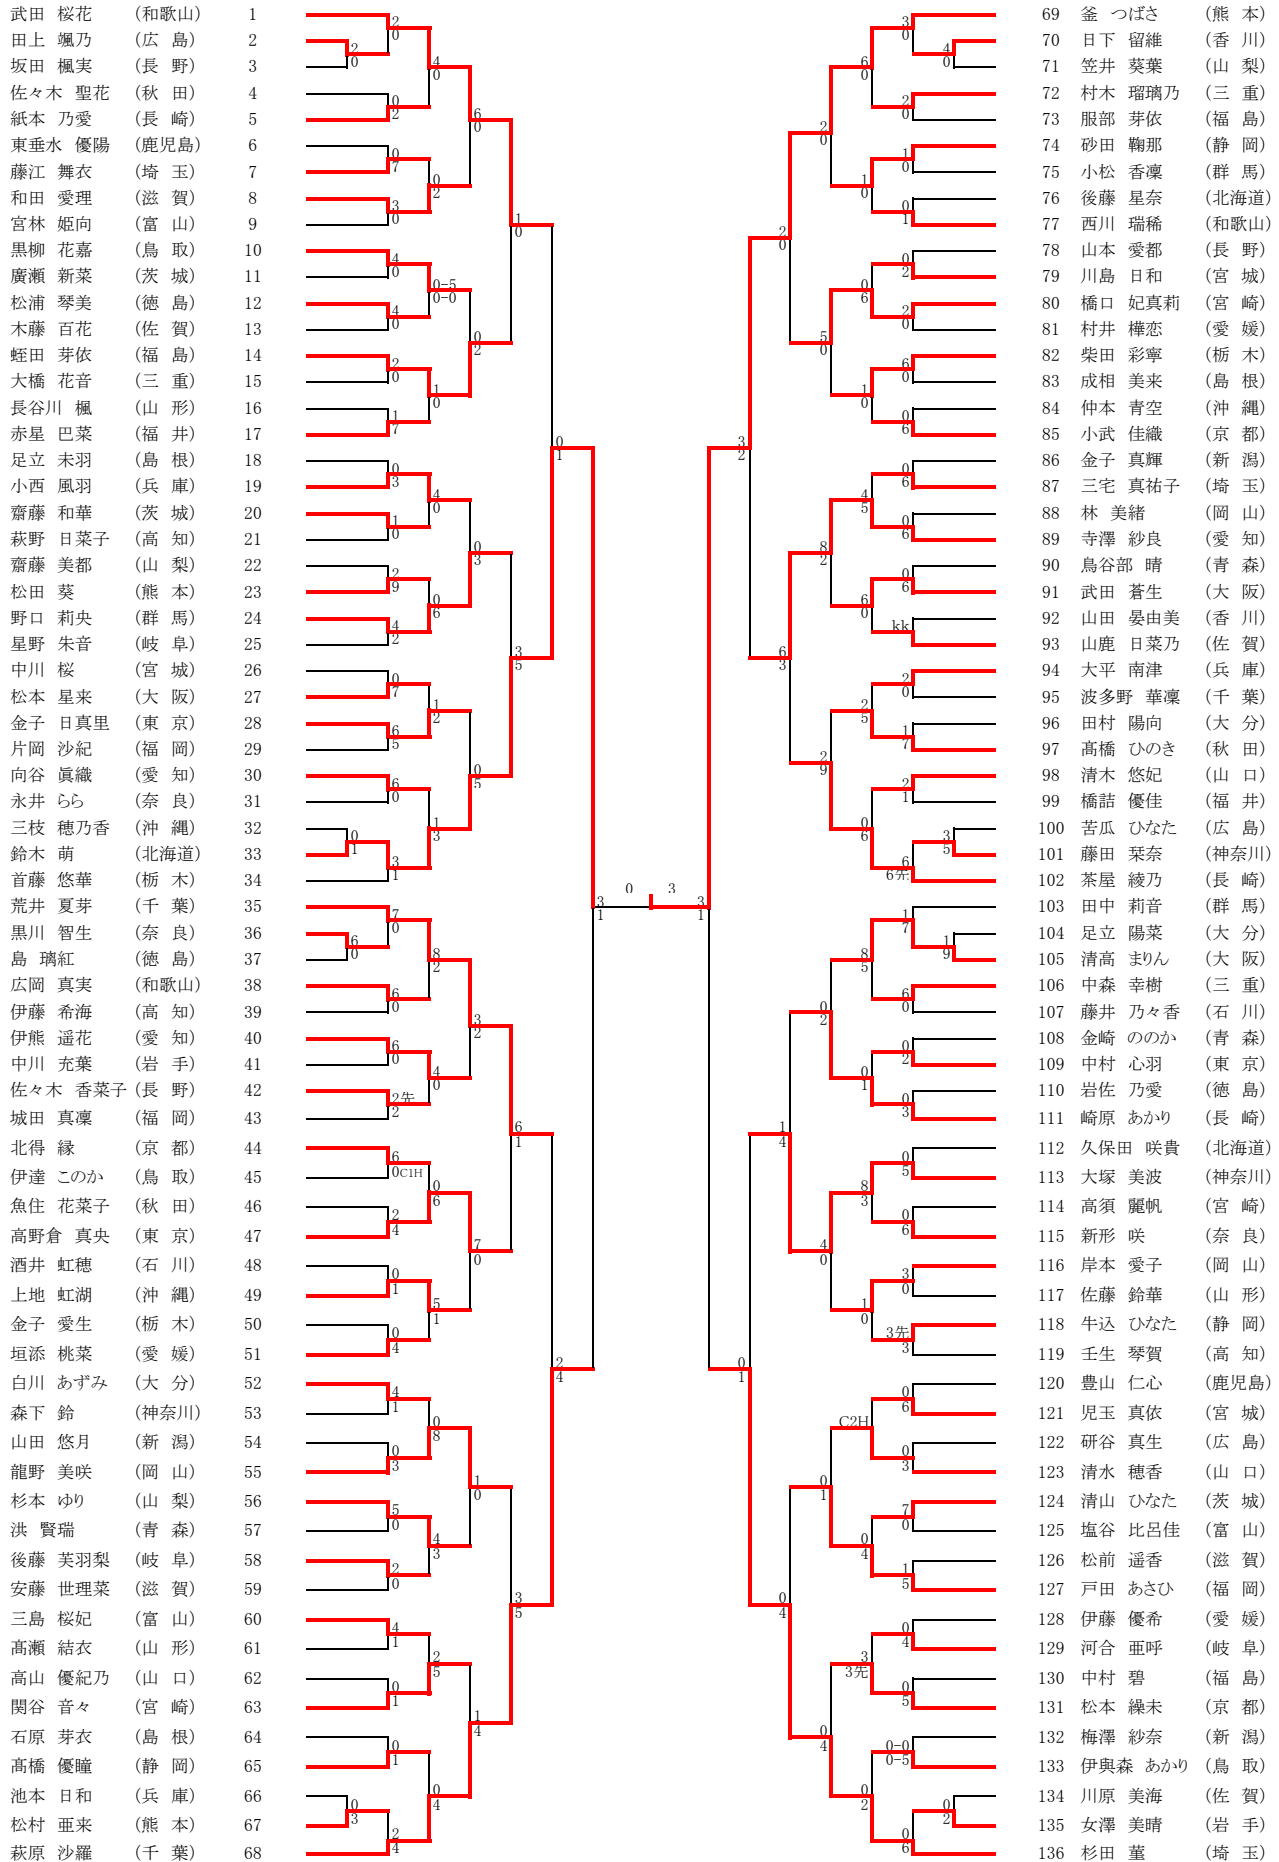

1年 女子組手競技

橋本 鈴江 (静岡)	1
城之園 美月 (鹿児島)	2
九郎明川 愛 (京都)	3
川又 愛莉 (山形)	4
藤原 海月 (鳥取)	5
渡邊 明日美 (愛媛)	6
上山 朋華 (大分)	7
田中 梨夢 (栃木)	8
高井 心輝 (石川)	9
獅子田 秋美 (千葉)	10
高橋 葵衣 (兵庫)	11
田代 琴音 (岩手)	12
林 愛里菜 (富山)	13
島村 唯那 (北海道)	14
高野 英莉 (山梨)	15
盛田 優月 (長崎)	16
田中 ひびき (香川)	17
栗原 凜 (福岡)	18
渡辺 真帆 (埼玉)	19
佐野 水紀 (新潟)	20
石黒 七海 (愛知)	21
蕨根 楓 (山口)	22
奥 菜々美 (奈良)	23
杉本 萌音 (徳島)	24
岡本 依央理 (佐賀)	25
玉置 里佳 (和歌山)	26
古屋 汐瑛 (広島)	27
金森 奈央 (長野)	28
湯原 歩美 (茨城)	29
伊藤 藍 (三重)	30
高橋 穂帆 (宮城)	31
鈴木 ひなた (神奈川)	32
伊波 咲希 (沖縄)	33
棚田 杏咲 (徳島)	34
伊藤 瑠愛 (山形)	35
佐藤 琴美 (東京)	36
伊藤 好唯 (大阪)	37
宮城 愛奈 (沖縄)	38
吉田 朱里 (岐阜)	39
盛山 愛莉 (鳥取)	40
山川 竜姫 (新潟)	41
亀川 優月 (茨城)	42
足立 優未花 (島根)	43
安藤 真愛 (香川)	44
濱砂野 乃花 (宮崎)	45
林 希美 (滋賀)	46
松田 彩菜 (富山)	47
石井 美羽 (群馬)	48
宗形 和佳 (福島)	49
川野 佳歩 (大分)	50
川原 琉花 (佐賀)	51
千葉 満利愛 (神奈川)	52
川上 静里嘉 (三重)	53
木村 珠羽 (岡山)	54
柏崎 凜 (青森)	55
岩田 小春 (長崎)	56
中村 真紀 (京都)	57
加瀬 玲 (長野)	58
村上 凜 (岩手)	59
木津 美咲 (千葉)	60
富松 生悠 (兵庫)	61
小笠原 遥菜 (静岡)	62
村井 響 (熊本)	63
醍醐 泉水 (埼玉)	64
大黒 も之花 (高知)	65
小原 亜悠 (和歌山)	66
岡本 未羽 (山口)	67
辻 咲徳 (岡山)	68
福本 柚葉 (東京)	69
江尻 ふみ (長野)	70
野々村 光華 (京都)	71
川野 真歩 (大分)	72
岡村 萌愛 (山梨)	73
小嶋 咲良 (山形)	74
柏木 愛心 (長崎)	75
石川 鈴捺 (高知)	76
尾上 茉鈴 (山口)	77
國料 和奏 (鹿児島)	78
片岡 藍 (大阪)	79
谷口 優衣 (愛知)	80
吉岡 未萌 (徳島)	81
齋藤 愛萌 (宮城)	82
植松 芭菜 (石川)	83
井橋 咲枝 (茨城)	84
村上 茜音 (愛媛)	85
丸岡 柊 (青森)	86
小野崎 陽菜 (栃木)	87
小野 陽菜 (滋賀)	88
地田 晴菜 (富山)	89
八塚 美風 (三重)	90
岡田 歩未 (群馬)	91
齊田 乃愛 (熊本)	92
新井 椿 (広島)	93
廣岡 杏樹 (福岡)	94
齋藤 風咲 (千葉)	95
阿部 結衣 (北海道)	96
武藤 はなの (岐阜)	97
藤田 羽彩 (福島)	98
鳥元 彩楓 (奈良)	99
木屋尾 春菜 (宮崎)	100
101 田中 珠里 (栃木)	101
102 上小路 莉音 (岩手)	102
103 黒田 愛乃 (兵庫)	103
104 田中 はるひ (福井)	104
105 塚原 里和 (佐賀)	105
106 安井 麻央 (愛知)	106
107 遠藤 千加 (島根)	107
108 宇都宮 凜 (東京)	108
109 瀬沼 奈々子 (埼玉)	109
110 新免 樹望 (鳥取)	110
111 佐藤 羽美 (高知)	111
112 安達 水優 (福岡)	112
113 船水 日和 (青森)	113
114 玉置 優衣 (岐阜)	114
115 山西 優那 (和歌山)	115
116 花車 美空 (宮崎)	116
117 白柿 咲羽 (鹿児島)	117
118 新妻 美羽 (福島)	118
119 山中 咲里 (山梨)	119
120 佐野 愛実 (北海道)	120
121 岡崎 叶 (岡山)	121
122 本多 陽向 (奈良)	122
123 田子山 袖咲 (熊本)	123
124 齋藤 綺良理 (新潟)	124
125 反町 ひな (神奈川)	125
126 福田 歩生 (宮城)	126
127 松浦 優美花 (静岡)	127
128 佐藤 永理 (沖縄)	128
129 中川 あや (石川)	129
130 小川 千尋 (大阪)	130
131 青木 里紗 (群馬)	131
132 田中 萌々奈 (広島)	132
133 崎山 凜 (香川)	133

2年 女子組手競技