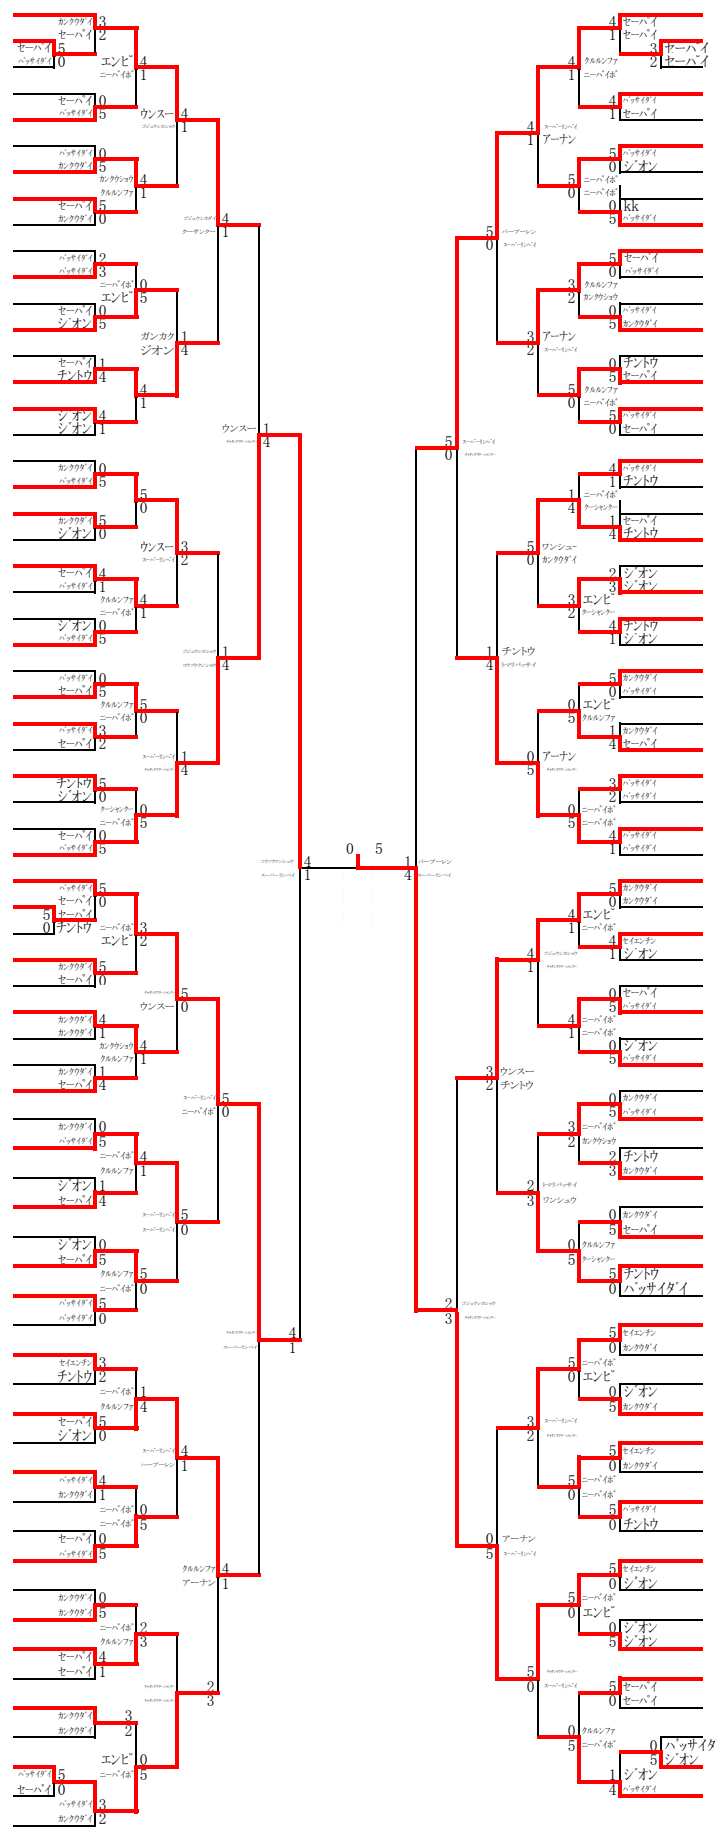

2年 女子形競技

- 1 那須 璃音 (神奈川)
- 2 亀澤 なごみ (京都)
- 3 安久津 樹里 (香川)
- 4 石田 千紗 (福島)
- 5 木原 愛菜 (熊本)
- 6 森 あい子 (山口)
- 7 中川 桜 (宮城)
- 8 銘苅 あい (沖縄)
- 9 村木 瑠璃乃 (三重)
- 10 笠井 葵葉 (山梨)
- 11 新谷 舞 (奈良)
- 12 椿 心花 (島根)
- 13 佐藤 夏鈴 (秋田)
- 14 青木 紀樺 (群馬)
- 15 森岡 未鈴 (岐阜)
- 16 服部 風紗 (新潟)
- 17 川原 美海 (佐賀)
- 18 楠本 雛乃 (兵庫)
- 19 福田 純香 (東京)
- 20 小岩 紗綺 (北海道)
- 21 今泉 日菜子 (青森)
- 22 徳永 愛心 (千葉)
- 23 山下 莉佳 (鳥取)
- 24 藤井 乃々香 (石川)
- 25 柏本 菜那 (福岡)
- 26 金子 愛生 (栃木)
- 27 町田 華由紀 (大阪)
- 28 野中 陽菜 (岡山)
- 29 白川 あずみ (大分)
- 30 中川 充葉 (岩手)
- 31 萩野 日菜子 (高知)
- 32 傳刀 鈴菜 (長野)
- 33 中路 陽沙未 (愛知)
- 34 北口 歌桜 (埼玉)
- 35 角田 智悠 (福岡)
- 36 落合 芽生 (三重)
- 37 鈴木 遥名 (宮城)
- 38 吉村 美咲 (滋賀)
- 39 田伏 叶愛 (新潟)
- 40 松村 亜来 (熊本)
- 41 藤澤 雪乃 (岡山)
- 42 青山 風音 (和歌山)
- 43 橋詰 優佳 (福井)
- 44 光浪 陽菜 (鳥取)
- 45 里村 ほなみ (長崎)
- 46 村山 涼音 (神奈川)
- 47 壬生 琴賀 (高知)
- 48 島 歩花 (群馬)
- 49 新形 咲 (奈良)
- 50 蛭田 芽依 (福島)
- 51 小代田 優希 (山口)
- 52 大野 美桜 (千葉)
- 53 片川 優実 (京都)
- 54 関谷 音々 (宮崎)
- 55 笹 知遼 (山形)
- 56 高島 華純 (佐賀)
- 57 塩谷 比呂佳 (富山)
- 58 増田 翔愛 (静岡)
- 59 齋藤 美都 (山梨)
- 60 田畑 桃 (兵庫)
- 61 喜屋武 柚希 (沖縄)
- 62 西山 ここみ (長野)
- 63 金塚 心鈴 (茨城)
- 64 女澤 美晴 (岩手)
- 65 江口 悠紗 (岐阜)
- 66 村井 樺恋 (愛媛)
- 67 榊田 心優 (広島)

- 68 宇海 友里加 (長野)
- 69 牛込 ひなた (静岡)
- 70 友成 唯日 (東京)
- 71 研谷 真生 (広島)
- 72 田村 陽向 (大分)
- 73 小早川 あゆ (大阪)
- 74 吉田 万晏 (群馬)
- 75 山田 晏由美 (香川)
- 76 服部 芽依 (福島)
- 77 石塚 颯綺 (茨城)
- 78 橋 夏南 (和歌山)
- 79 阪口 吏音 (宮崎)
- 80 吉村 一葉 (岐阜)
- 81 佐藤 真鈴 (岩手)
- 82 仲本 青空 (沖縄)
- 83 青木 千夏 (鳥取)
- 84 三島 桜妃 (富山)
- 85 足立 未羽 (島根)
- 86 伊丹 美空 (奈良)
- 87 高橋 ひのき (秋田)
- 88 三橋 円佳 (埼玉)
- 89 茶屋 綾乃 (長崎)
- 90 島 璃紅 (徳島)
- 91 森田 陽咲 (山梨)
- 92 金崎 ののか (青森)
- 93 山田 悠月 (新潟)
- 94 高橋 日和 (山形)
- 95 林 凜奈 (滋賀)
- 96 柴田 彩寧 (栃木)
- 97 戸田 あさひ (福岡)
- 98 波田 彩香 (山口)
- 99 中村 紋夕梨 (愛知)
- 100 新田 美海 (北海道)
- 101 酒井 虹穂 (石川)
- 102 大杉 咲葵 (三重)
- 103 岡川 夢花 (滋賀)
- 104 東垂水 優陽 (鹿児島)
- 105 鈴木 萌恵 (茨城)
- 106 芳賀 愛心 (京都)
- 107 村上 愛 (宮城)
- 108 吉野 妃花 (香川)
- 109 佐藤 華峰 (山形)
- 110 井上 七輝 (兵庫)
- 111 須賀田 華弥 (千葉)
- 112 森谷 心々菜 (北海道)
- 113 岡本 結衣奈 (岡山)
- 114 坂口 瑠菜 (熊本)
- 115 菊池 ひかる (愛知)
- 116 田中 瑠南 (栃木)
- 117 垣添 桃菜 (愛媛)
- 118 松村 光 (広島)
- 119 鳥谷部 晴 (青森)
- 120 岸本 梨花 (大分)
- 121 渡久地 都花 (東京)
- 122 萩原 里佳 (富山)
- 123 野口 優空 (大阪)
- 124 山鹿 日菜乃 (佐賀)
- 125 森下 鈴 (神奈川)
- 126 崎原 あかり (長崎)
- 127 中武 あい (高知)
- 128 赤星 巴菜 (福井)
- 129 佐藤 朝陽 (秋田)
- 130 成相 美来 (島根)
- 131 南村 綾 (和歌山)
- 132 寺道 瑠奈 (埼玉)
- 133 高橋 優瞳 (静岡)