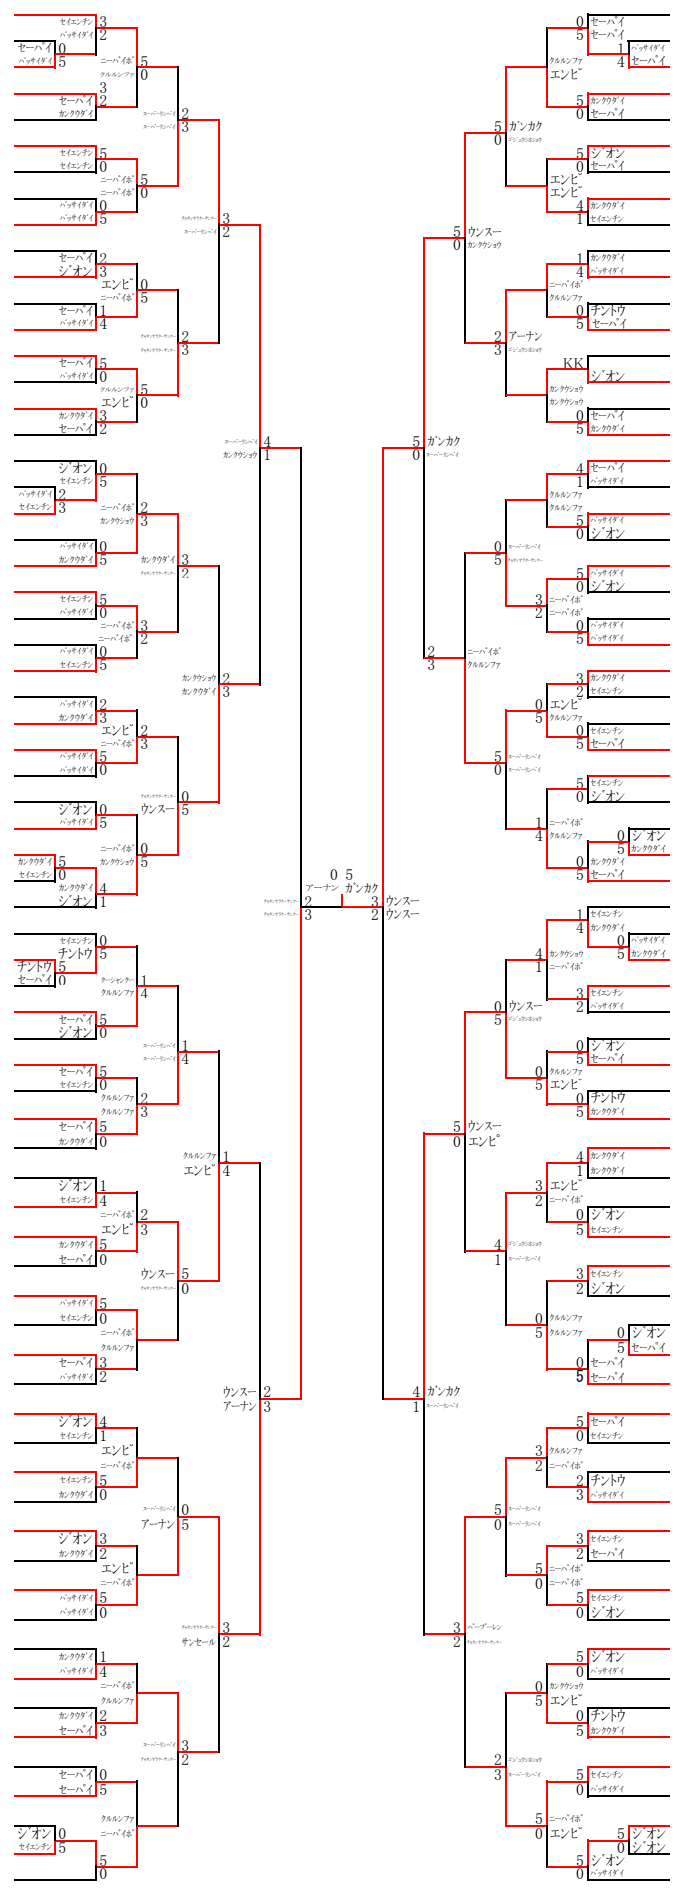

2年 女子組手競技

1年 男子形競技

- 谷 終瑛 (広島) 1
- 河津 空知 (大分) 2
- 稲葉 龍星 (茨城) 3
- 小松 百穂 (秋田) 4
- 吉澤 阜 (長野) 5
- 原田 倭 (兵庫) 6
- 荒川 陽那 (宮崎) 7
- 植原 脩 (栃木) 8
- 柿崎 響己 (北海道) 9
- 高橋 晴也 (高知) 10
- 且味 聖也 (滋賀) 11
- 高橋 大和 (千葉) 12
- 磯崎 心叶 (静岡) 13
- 島袋 生成 (沖縄) 14
- 岩佐 悠大 (鳥取) 15
- 成田 匠汰 (青森) 16
- 小島 空 (富山) 17
- 田鎖 海璃 (岩手) 18
- 小山 呼次朗 (神奈川) 19
- 後藤 直壮 (愛知) 20
- 木下 立 (香川) 21
- 周防 聖来斗 (佐賀) 22
- 柿崎 颯樹 (山形) 23
- 常松 博樹 (島根) 24
- 永田 天士 (長崎) 25
- 深瀬 叶夢 (奈良) 26
- 木村 信太郎 (新潟) 27
- 山本 夏乙陽 (山口) 28
- 中村 寿輝 (和歌山) 29
- 高橋 凜玖 (山梨) 30
- 山尾 悠真 (熊本) 31
- 小松 飛々己 (福島) 32
- 佐藤 一颯 (埼玉) 33
- 安達 凈月 (三重) 34
- 香留 陽生 (徳島) 35
- 畠山 隼矢 (香川) 36
- 石岡 大和 (千葉) 37
- 山口 太陽 (福島) 38
- 吹上 空怜 (福岡) 39
- 右近 優 (福井) 40
- 北 莉暢 (佐賀) 41
- 森田 隆誠 (奈良) 42
- 徳井 亮介 (群馬) 43
- 岡 章雄 (岡山) 44
- 中山 拓巳 (栃木) 45
- 稲垣 虎太郎 (兵庫) 46
- 上奥 稜馬 (広島) 47
- 沼 祐成 (高知) 48
- 若原 颯舞 (岐阜) 49
- 蒲牟田 大輝 (鹿児島) 50
- 村上 太一 (秋田) 51
- 中丸 悠介 (新潟) 52
- 加藤 大誠 (長野) 53
- 藤永 龍人 (長崎) 54
- 吉田 壮汰 (埼玉) 55
- 望月 愛斗 (静岡) 56
- 石田 拳介 (宮城) 57
- 松本 信忠 (大分) 58
- 土橋 輝太郎 (大阪) 59
- 豊田 陽 (島根) 60
- 小竹 荘輔 (三重) 61
- 金丸 未末 (山梨) 62
- 安田 希星 (青森) 63
- 山下 泰生 (京都) 64
- 飯尾 琉生 (愛媛) 65
- 仲村渠 海陸 (沖縄) 66
- 山崎 洗希 (富山) 67
- 佐藤 滯威 (東京) 68
- 樋渡 悠聖 (滋賀) 69