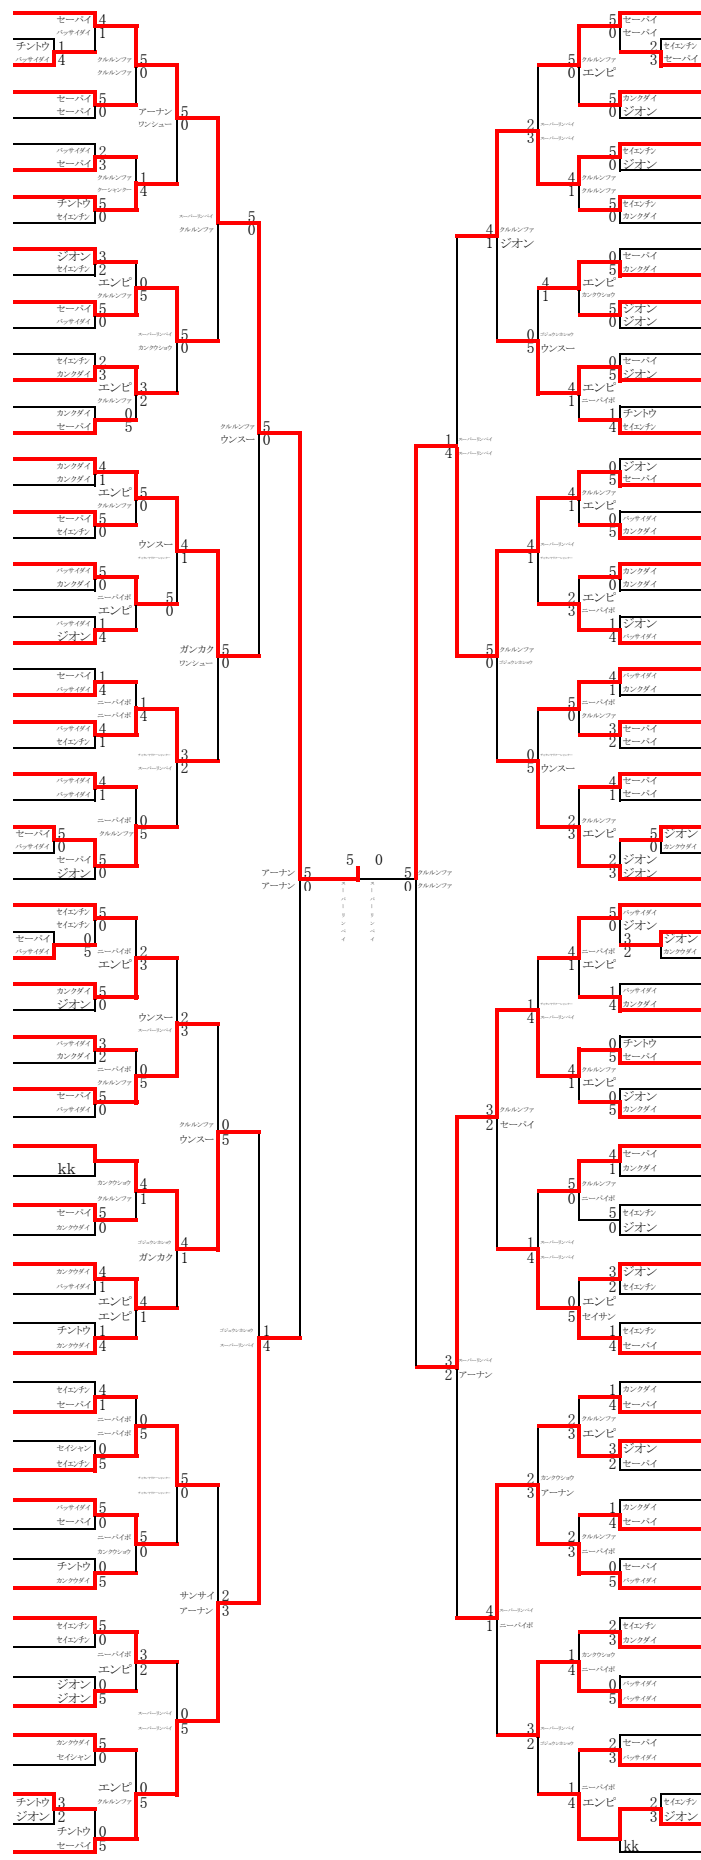

2年 男子形競技

- 1 秋吉 優斗 (埼玉)
- 2 山根 大暉 (山口)
- 3 佐藤 京樹 (北海道)
- 4 伊波 竜飛 (沖縄)
- 5 伊藤 颯馬 (秋田)
- 6 堺 勇太 (岐阜)
- 7 角野 猛龍 (大分)
- 8 小林 雅昂 (福井)
- 9 上阪 拓未 (滋賀)
- 10 甲田 慎之介 (青森)
- 11 野澤 拓弥 (山梨)
- 12 中野 紘志朗 (京都)
- 13 西原 周優 (愛知)
- 14 中間 亮輔 (鹿児島)
- 15 柴山 風輝 (栃木)
- 16 小原 響月 (徳島)
- 17 相川 透輝 (長野)
- 18 龍見 暁周 (群馬)
- 19 五百川 藍希 (新潟)
- 20 中山 丞 (高知)
- 21 土肥 貴翠 (長崎)
- 22 坂口 豪 (福岡)
- 23 小田村 慧朱 (和歌山)
- 24 椿原 諒也 (島根)
- 25 木村 友樹 (宮城)
- 26 十河 恵雅 (香川)
- 27 石川 泰智 (千葉)
- 28 大島 慎三郎 (広島)
- 29 恒成 翔 (兵庫)
- 30 勝又 颯太 (静岡)
- 31 荻原 琉成 (神奈川)
- 32 望月 勇稀 (大阪)
- 33 長南 尋斗 (山形)
- 34 田中 翔瑛 (佐賀)
- 35 大槻 瑛士 (兵庫)
- 36 高橋 廣斗 (高知)
- 37 田中 克典 (新潟)
- 38 中島 慶人 (熊本)
- 39 高橋 亨至 (岩手)
- 40 北 拓磨 (三重)
- 41 橋本 大輝 (大分)
- 42 駒津 颯 (神奈川)
- 43 渡部 輪 (島根)
- 44 徳光 龍 (北海道)
- 45 橋本 拓海 (福島)
- 46 豊岡 慶人 (埼玉)
- 47 加藤 雅樹 (滋賀)
- 48 弓削 諒兵 (茨城)
- 49 満田 隆太郎 (福井)
- 50 山崎 聖剛 (岡山)
- 51 長岡 大喜 (長崎)
- 52 神田 海碧 (鹿児島)
- 53 松井 比吹 (富山)
- 54 日置 康介 (愛知)
- 55 林 幸典 (東京)
- 56 小野 桂輔 (山形)
- 57 宮下 拓磨 (京都)
- 58 田中 出会 (山口)
- 59 吉田 大俊 (佐賀)
- 60 村田 斗唯 (山梨)
- 61 原 啓輔 (奈良)
- 62 森田 陽和 (徳島)
- 63 植村 洸祐 (鳥取)
- 64 松葉 滉太 (岐阜)
- 65 大立 晃旗 (石川)
- 66 藤原 悠杜 (宮城)
- 67 山本 春 (宮崎)
- 68 御前 晴 (千葉)

- 69 鈴木 健生 (千葉)
- 70 林田 明稀斗 (長崎)
- 71 松下 晴斗 (静岡)
- 72 塩谷 康生 (長野)
- 73 鎌本 圭史郎 (青森)
- 74 生駒 力丸 (奈良)
- 75 仲村 恋翔 (高知)
- 76 栗原 匡吾 (広島)
- 77 宇都宮 大珠 (福岡)
- 78 石井 大也 (山口)
- 79 山辺 雄翔 (富山)
- 80 加藤 恒平 (埼玉)
- 81 富澤 舜基 (岩手)
- 82 木村 拳太 (和歌山)
- 83 本島 照英 (群馬)
- 84 和田 空也 (三重)
- 85 本田 理貴 (熊本)
- 86 木藤 海星 (鳥取)
- 87 大成 輝波 (大阪)
- 88 細谷 琉渡 (沖縄)
- 89 船生 勘太郎 (栃木)
- 90 岩渕 凌 (茨城)
- 91 田中 大翔 (福井)
- 92 濱田 優雅 (岐阜)
- 93 関根 将 (福島)
- 94 宮西 遥士 (石川)
- 95 長友 一護 (宮崎)
- 96 戸嶋 悠月 (秋田)
- 97 石畑 駿輔 (滋賀)
- 98 諸田 颯人 (東京)
- 99 松下 嘉仁 (香川)
- 100 赤木 圭一郎 (岡山)
- 101 大田 青空 (大分)
- 102 小網 孝仁 (北海道)
- 103 小沢 光希 (山梨)
- 104 久保 心穏 (青森)
- 105 熊谷 和真 (静岡)
- 106 松坂 麟太郎 (福岡)
- 107 谷川 知聖 (和歌山)
- 108 高橋 海音 (岩手)
- 109 藤田 康紘 (富山)
- 110 高田 蓮 (鳥取)
- 111 米良 爽太郎 (鹿児島)
- 112 武藤 絢祐 (茨城)
- 113 千葉 悠生 (宮城)
- 114 丸谷 星 (島根)
- 115 窪田 悠雅 (石川)
- 116 久保 雅人 (佐賀)
- 117 香川 大一 (香川)
- 118 宮内 鷹 (大阪)
- 119 杉田 翔 (神奈川)
- 120 大谷 瑞貴 (愛知)
- 121 新藤 叶人 (群馬)
- 122 中島 廉太郎 (新潟)
- 123 宮坂 拓臣 (熊本)
- 124 中塚 涼太郎 (岡山)
- 125 仲間 大貴 (沖縄)
- 126 谷口 翔哉 (京都)
- 127 高橋 俊輔 (山形)
- 128 北浦 蒼斗 (三重)
- 129 安孫子 武琉 (東京)
- 130 岡園 陽向 (宮崎)
- 131 朝井 怜雄 (徳島)
- 132 吉澤 匠 (栃木)
- 133 柴野 陽 (福島)
- 134 小西 太一 (広島)
- 135 山口 由真 (長野)
- 136 渡邊 湧斗 (兵庫)